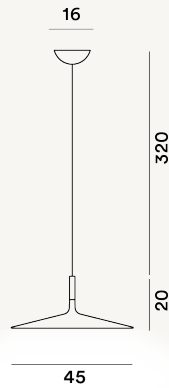

Aplomb Large Hangeleuchten LED

DIMENSIONE

CAVO

Weiß, Schwarz

COLORE

Anthrazit, Weiß, Grau, Braun

CERTIFICAZIONI

PESO

Net kg 4.11

MATERIALE

Beton, Aluminium und Polycarbonat

SORGENTE LUMINOSA

LED inbegriffen 11,7W 2700 K 1279lm CRI >90 PUSH und DALI dimmbar
LED inbegriffen 11,7W 2700 K 1279lm CRI >90 On-Off