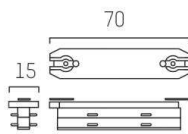

VOLARE

652-0030100001

SKIZZE

TECHNISCHE DETAILS

Designer	Doc Form
Spannung [V]	220-240V 50/60HZ 2x10A
Material	Metall
Länge [mm]	70
Breite [mm]	15
Höhe [mm]	15
Nettogewicht [kg]	0,03
Farbe Leuchte	chrom
EAN-Nummer	9008905681097