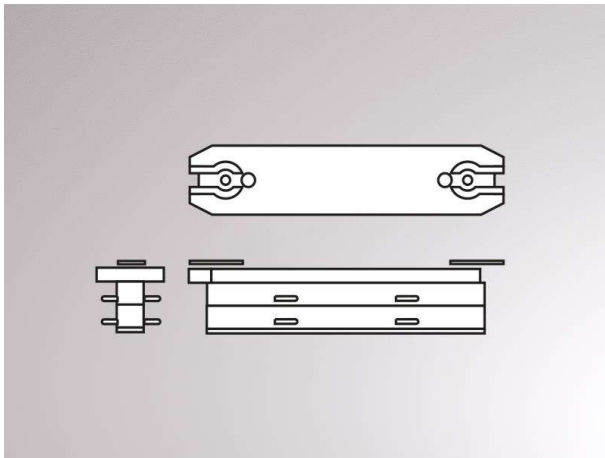

VOLARE

652-0030100001

SKIZZE

TECHNISCHE DETAILS

Designer	Doc Form
Spannung [V]	220-240V 50/60HZ 2x10A
Material	Metall
Länge [mm]	70
Breite [mm]	15
Höhe [mm]	15
Nettogewicht [kg]	0,03
Farbe Leuchte	chrom
EAN-Nummer	9008905681097