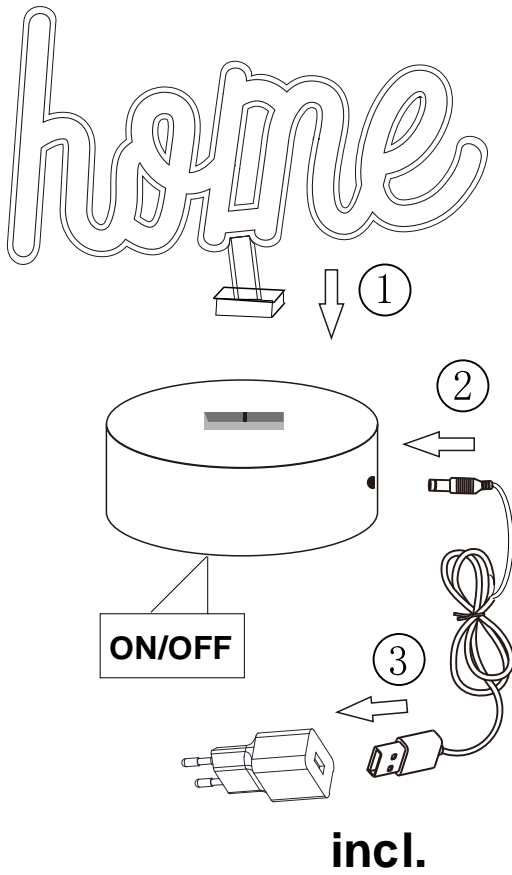

(SR) UPOZORENJE!

Prije početka montaže, pažljivo pročitajte sigurnosne upute!

(UK) ПОПЕРЕДЖЕННЯ!

Перед розбиранням, будь ласка, уважно прочитайте інструкції з техніки безпеки!

A

B

230V~50Hz, 1 x LED 1W

reality-leuchten.de/
R55921101