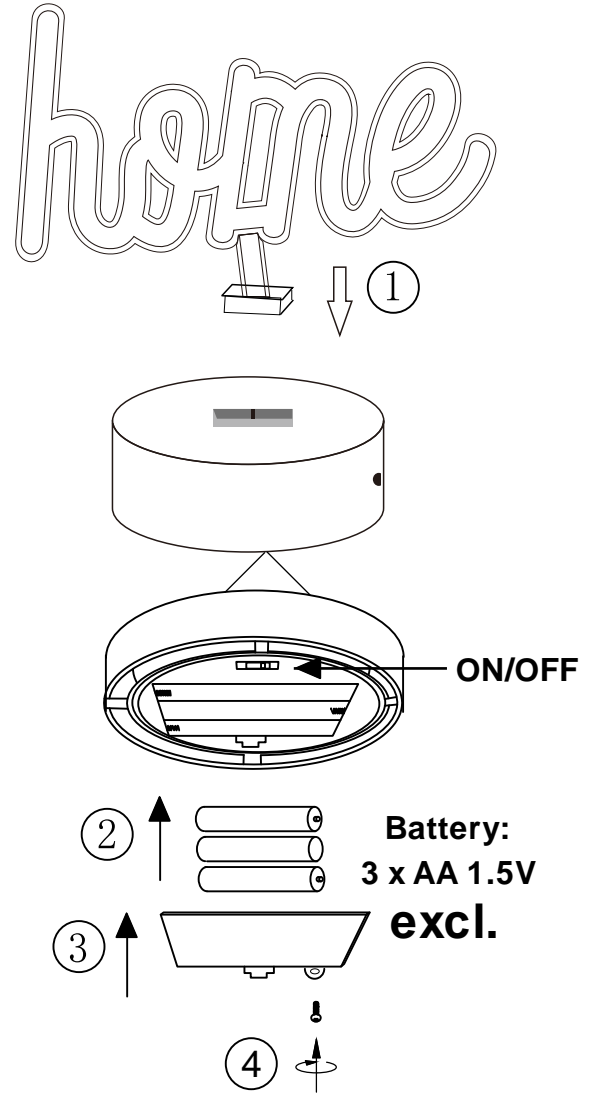

(SR) UPOZORENJE!

Prije početka montaže, pažljivo pročitajte sigurnosne upute!

(UK) ПОПЕРЕДЖЕННЯ!

Перед розбиранням, будь ласка, уважно прочитайте інструкції з техніки безпеки!

A

B

230V~50Hz, 1 x LED 1W

reality-leuchten.de/
R55921101