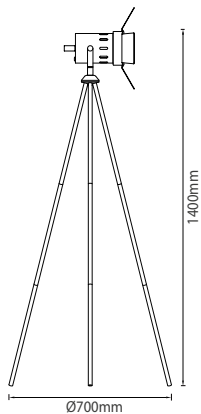

Lindby

Art.-No.: 9624234

1x E27 LED
max. 15W
230V~50Hz

 IP20

LUQOM Holding GmbH · Rabanusstraße 16 D-36037 Fulda · www.lindby.eu