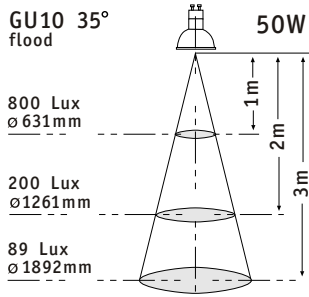

Safety Instructions

0,1,4,7,8,9,11,15,17,
20,22

Info Hotline

+49 (0) 5041 998 389

Mon. - Do. 7⁰⁰ - 20⁰⁰

Fr. 7⁰⁰ - 17⁰⁰

Paulmann Licht GmbH
31832 Springe / Germany
www.paulmann.com

Art.-Nr.:
570000074

(+MA 173)

PBO 01/10

Wärmeverteilung
Répartition de la chaleur
Warmteverdeling
Heat distribution
Distribución térmica

Paulmann
GU10
Art.-Nr.:836.50
Art.-Nr.:836.56

	[mm]	[W]	[mm]	[m]	[mm]	[mm]	[cm]	[°]	[mm]
	79	50	51	0,5	70	90	≥20		5-20
	83	50	51	0,5	68	90	≥20	30	5-20