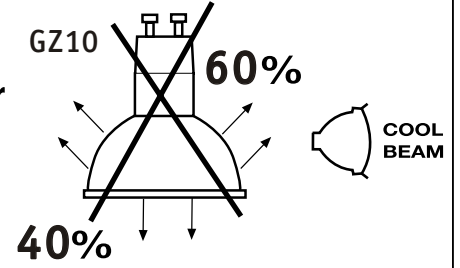

(+MA 173)

PBO 01/10

Wärmeverteilung
Répartition de la chaleur
Warmteverdeling
Heat distribution
Distribución térmica

Paulmann
GU10
Art.-Nr.:836.50
Art.-Nr.:836.56

	[mm]	[W]	[mm]	[m]	[mm]	[mm]	[cm]	[°]	[mm]
	79	50	51	0,5	70	90	≥20		5-20
	83	50	51	0,5	68	90	≥20	30	5-20