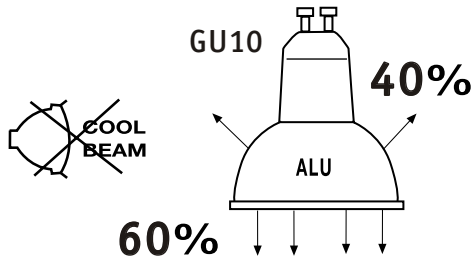

Safety Instructions

0,1,4,7,8,9,11,15,17,
20,22

Info Hotline

+49 (0) 5041 998 389

Mon. - Do. 7⁰⁰ - 20⁰⁰

Fr. 7⁰⁰ - 17⁰⁰

Paulmann Licht GmbH
31832 Springe / Germany
www.paulmann.com

Art.-Nr.:
570000074

(+MA 173)

PBO 01/10

Wärmeverteilung
Répartition de la chaleur
Warmteverdeling
Heat distribution
Distribución térmica

Paulmann
GU10
Art.-Nr.:836.50
Art.-Nr.:836.56

	[mm]	[W]	[mm]	[m]	[mm]	[mm]	[cm]	[°]	[mm]
	79	50	51	0,5	70	90	≥20		5-20
	83	50	51	0,5	68	90	≥20	30	5-20