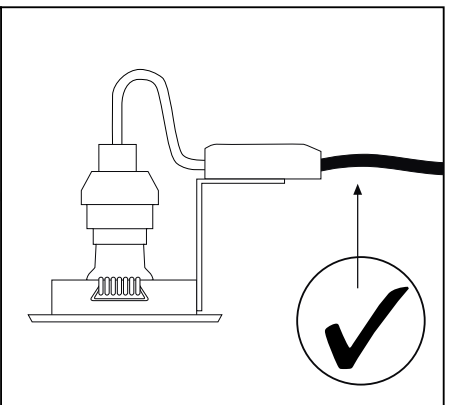

(+MA 173)

PBO 01/10

Wärmeverteilung
Répartition de la chaleur
Warmteverdeling
Heat distribution
Distribución térmica

Paulmann
GU10
Art.-Nr.:836.50
Art.-Nr.:836.56

	[mm]	[W]	[mm]	[m]	[mm]	[mm]	[cm]	[°]	[mm]
	79	50	51	0,5	70	90	≥20		5-20
	83	50	51	0,5	68	90	≥20	30	5-20