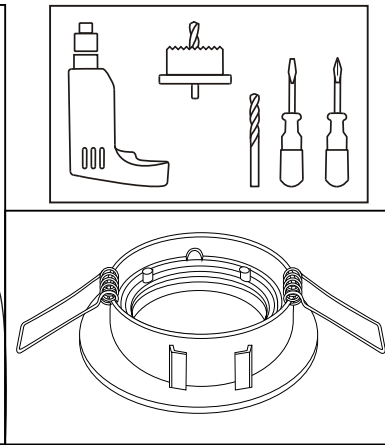

(+MA 173)

PBO 01/10

Wärmeverteilung
Répartition de la chaleur
Warmteverdeling
Heat distribution
Distribución térmica

Paulmann
GU10
Art.-Nr.:836.50
Art.-Nr.:836.56

	[mm]	[W]	[mm]	[m]	[mm]	[mm]	[cm]	[°]	[mm]
	79	50	51	0,5	70	90	≥20		5-20
	83	50	51	0,5	68	90	≥20	30	5-20