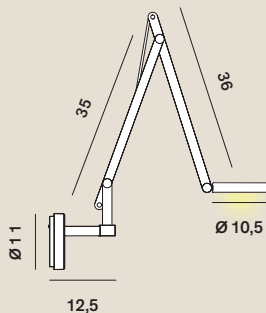

Rotaliana

String mini: Table

cod: T1 mini / T1 mini DTW

Light Source	MID POWER LED
Power	9 Watt
Kelvin	2.700
Dimmer	push button
Lumen mini	700
Lumen mini DTW	100 » 600
CRI	90

String mini: Wall

cod: W2 mini / W2 mini DTW

Light Source	MID POWER LED
Power	9 Watt
Kelvin	2.700
Dimmer	push button
Lumen mini	700
Lumen mini DTW	100 » 600
CRI	90

Catalogue

Satin Collection (upon request)