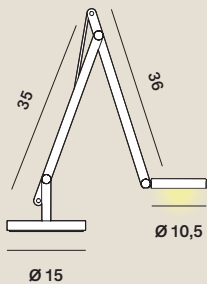

Rotaliana

String mini: Table

cod: T1 mini / T1 mini DTW

Light Source	MID POWER LED
Power	9 Watt
Kelvin	2.700
Dimmer	push button
Lumen mini	700
Lumen mini DTW	100 » 600
CRI	90

String mini: Wall

cod: W2 mini / W2 mini DTW

Light Source	MID POWER LED
Power	9 Watt
Kelvin	2.700
Dimmer	push button
Lumen mini	700
Lumen mini DTW	100 » 600
CRI	90

Catalogue

Satin Collection (upon request)