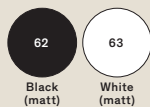

Rotaliana

String mini: Table

cod: T1 mini / T1 mini DTW

Light Source	MID POWER LED
Power	9 Watt
Kelvin	2.700
Dimmer	push button
Lumen mini	700
Lumen mini DTW	100 » 600
CRI	90

String mini: Wall

cod: W2 mini / W2 mini DTW

Light Source	MID POWER LED
Power	9 Watt
Kelvin	2.700
Dimmer	push button
Lumen mini	700
Lumen mini DTW	100 » 600
CRI	90

Catalogue

Satin Collection (upon request)