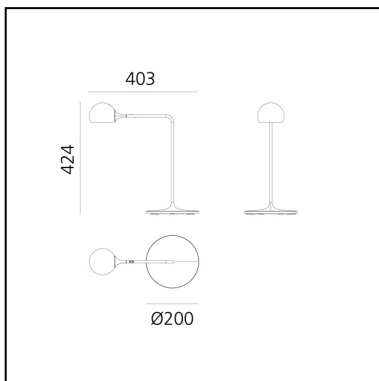

IXA - Table - Blue

Foster + Partners Industrial Design

IP20  Dimmbar: 

LUMINAIRE

- Watt: **9W**
- Lichtstrom (lm): **465lm**
- CCT: **3000K**
- Efficiency: **56%**
- Efficacy: **51.69lm/W**
- CRI: **90**

BESCHREIBUNG

FUNKTIONEN

- Produktcode: **1110030A**
- Farbe: **Blue**
- Installation: **Tischleuchte**
- Serie: **Design Collection, Novelties**
- design: **Foster + Partners Industrial Design**

DIMENSION

- Länge: **403 mm**
- Höhe: **424 mm**
- Durchmesser Fuß: **200 mm**