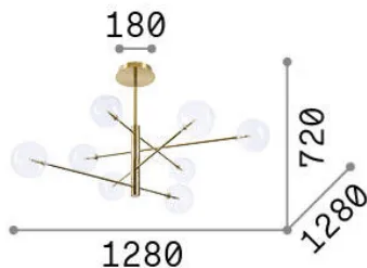

Info generali

Interno - Sospensioni

Indoor suspended lamp with multiple sources and diffuse light emission

| | |
|----------------------|----------------------------|
| Ean | 8021696345437 |
| Articolo | EQUINOXE SP8 FUME' SFUMATO |
| Installazione | Sospensioni |
| Garanzia | 5 years |
| Peso lordo | 6.89 kg |
| Volume | 0.113344 m ³ |

Info sorgente e prestazionali

| | |
|------------------------------|----------------------------|
| Sorgente integrata | Light bulb (included) |
| Sorgente sostituibile | Replaceable |
| Potenza | G4 max 8 x 2 W |
| Emissione | Diffuse |
| Consumo massimo | - |
| Lampadina inclusa | 222257 G4 2.0W 3000K CRI80 |
| Lampadina consigliata | 222257 G4 2.0W 3000K CRI80 |