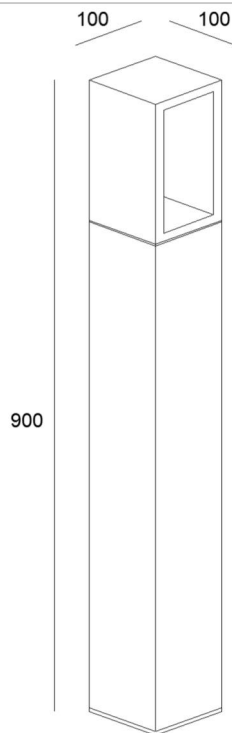

WEBSTER 900

Technische Details

Beschreibung

LED-Pollerleuchte,

5,4 W, Gehäuse aus Aluminiumguss,
mit zweiseitigem Lichtaustritt und eingebautem
Driver 230 V, IP54

Oberfläche: grau

5,4W LED / 3000K / 540lm*

*Lumenangaben sind Nominalwerte