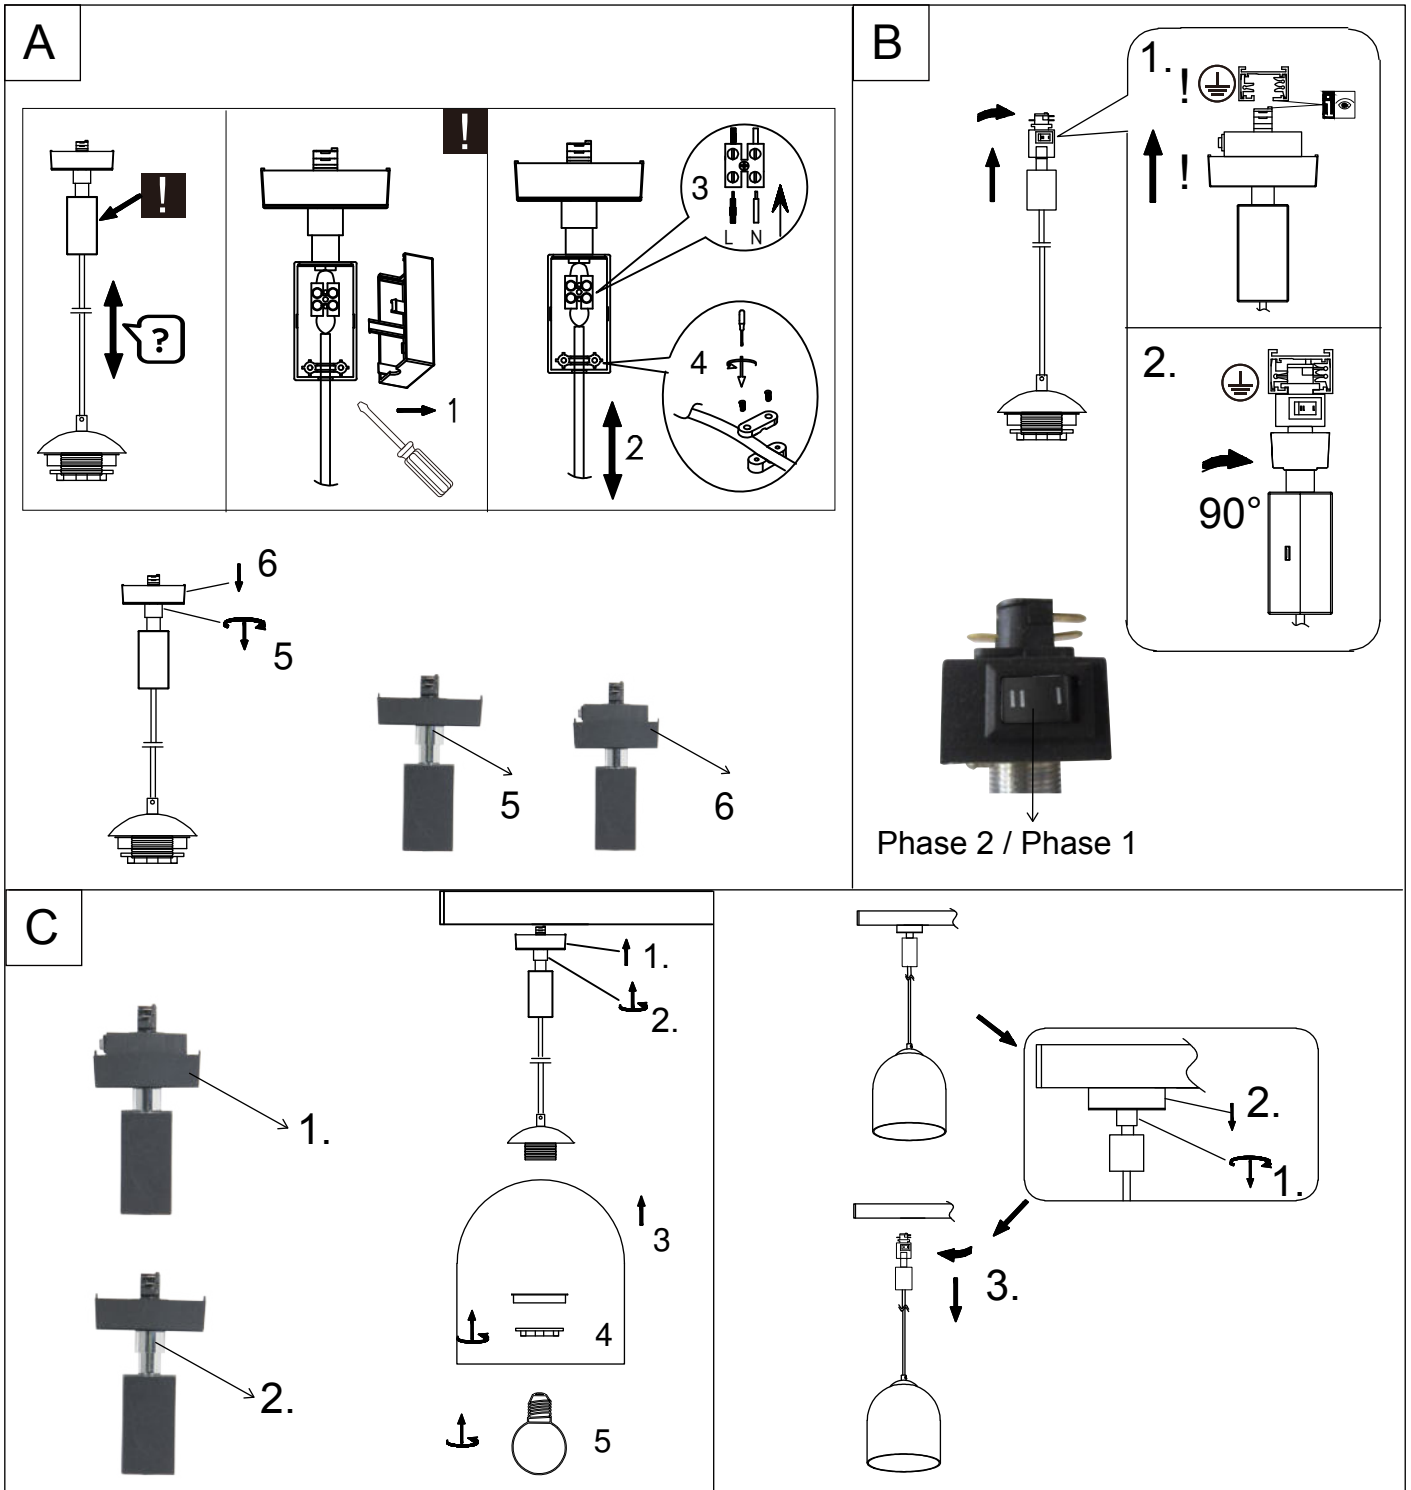

230V~50Hz, 1 x E14 max. 25W

trio-lighting.com
73520101