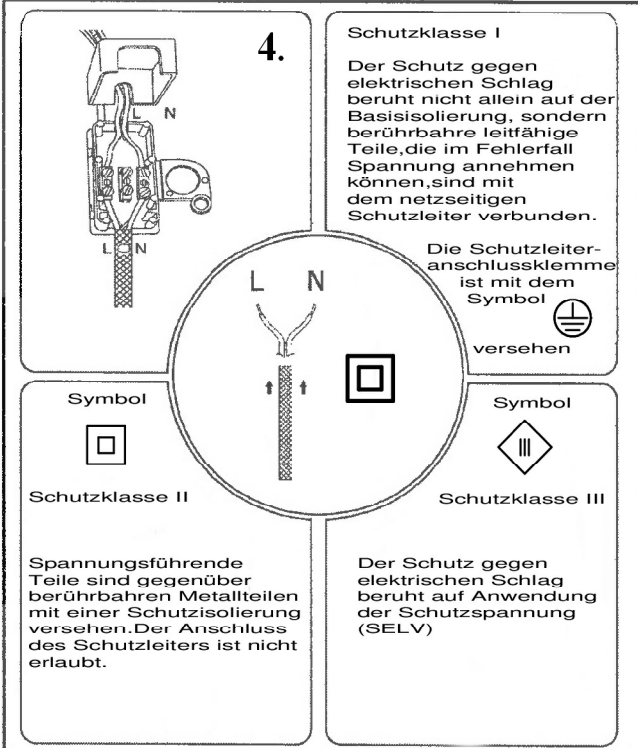

Montageanleitung
 Mounting Instruction
 Instruction de Montage
 Istruzioni di Montaggio

BAUHAUS 1 LED

LED Leuchte mit fest verbauten LED's.
 Austausch der Lampen nur durch Decor Walther.

LED-lamp with fixed LED's. Replacement of lamp only through Decor Walther.

LEDs fixes dans la lampe. Remplacement seulement par Decor Walther.

Lampada LED con LED fisso. Lo scambio delle lampadine LED dovrà essere eseguito solo da Decor Walther.

Nicht im Hausmüll entsorgen
 Do not recycle in household garbage
 Ne pas jeter l'article avec déchets menagers
 Si prega da non smaltire la lampade in rifiuti domestici