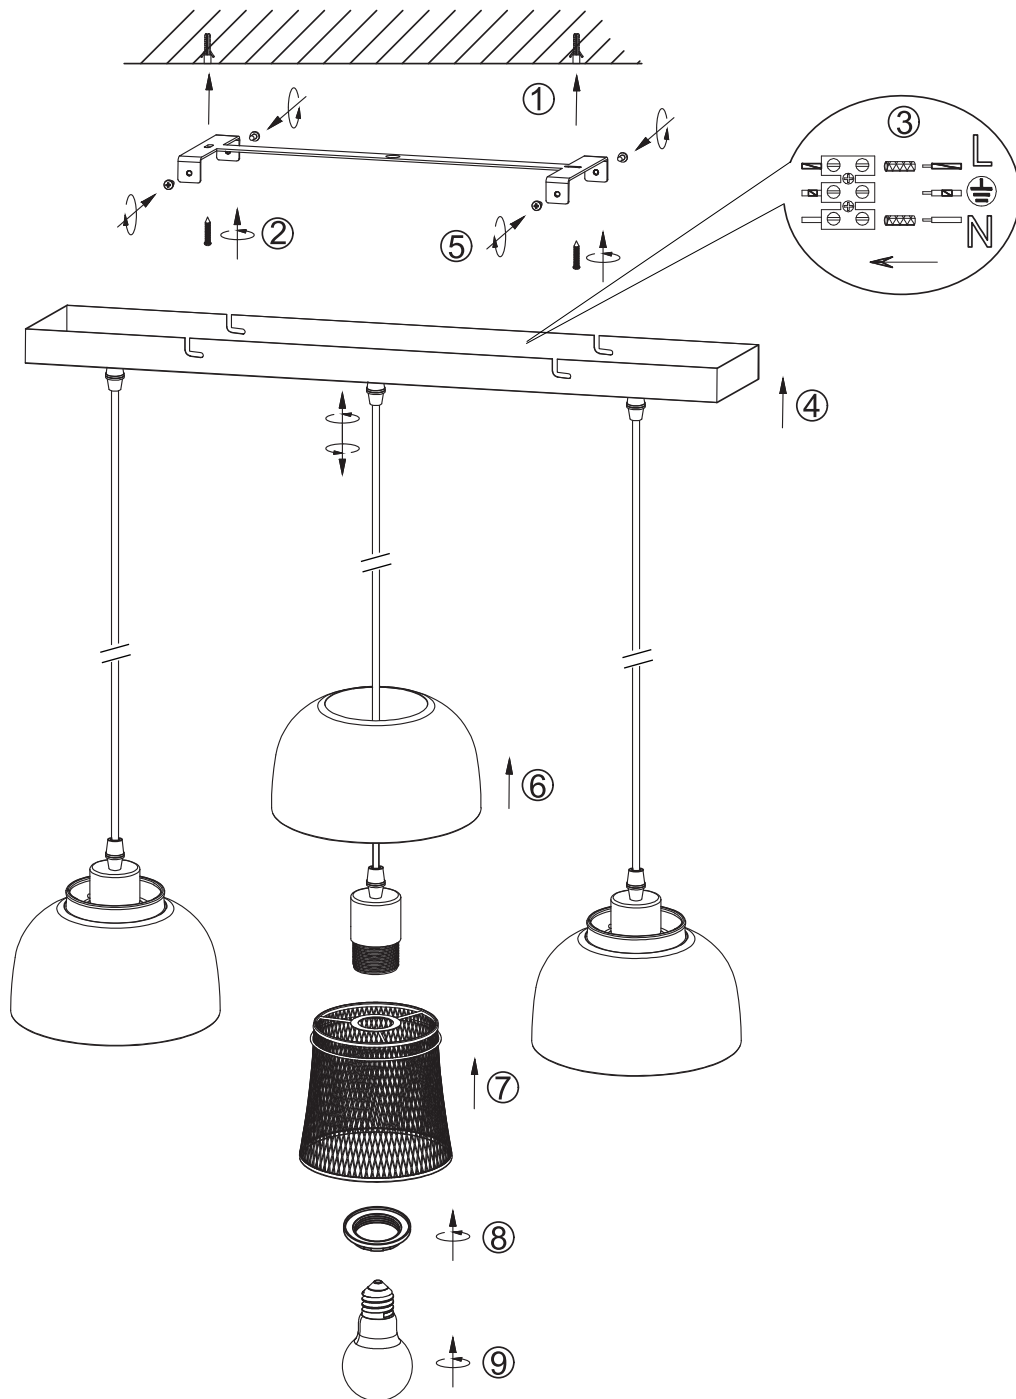

(SR) UPOZORENJE!

Prije početka montaže, pažljivo pročitajte sigurnosne upute!

(UK) ПОПЕРЕДЖЕННЯ!

Перед розбиранням, будь ласка, уважно прочитайте інструкції з техніки безпеки!

230V~50Hz, 3 x E27/max.40W

reality-leuchten.de/
R30813032