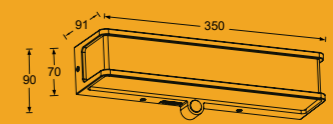

Ersatzakku Art.-Nr.:
9759808000