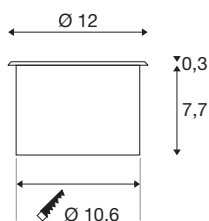

DASAR FLAT 120 EL

Bodeneinbauleuchte edelstahl 7W 3000K

Die begehbare Hochvolt Bodeneinbauleuchte DASAR FLAT 120 EL überzeugt mit ihrer Edelstahlblende und teilsatinierten Glasabdeckung. Hinzu kommt das hochwertige aus Edelstahl 304 hergestellte Gehäuse. Erleben Sie die Außenleuchten im Einsatz und überzeugen Sie sich von einem rundum gelungenen Erlebnis Licht.

TECHNISCHE DATEN

Art. Nr.:	1006106
Primäre Nennspannung	220-240V ~50/60Hz mA/V
Sekundär Strom / Sekundär Spannung	350mA
Durchmesser	12 cm
Tiefe	8 cm
Einbaudurchmesser	10.6 cm
Einbautiefe	8 cm
Nettogewicht	0.73 kg
Bruttogewicht	0.781 kg
IP Code	IP 65 / IP 67
Schutzklasse	I
Schlagfestigkeitsklasse	IK08
Schlagfestigkeit	5 Joule
Montage	Einbau
Montagedetails	Boden
Wattage	7 W
Lumen	520 lm
Lichtfarbtemperatur	3000 Kelvin
Farbe	edelstahl
CRI	80
LXXBXX Daten	L70B50
minimale Umgebungstemperatur	-20 °C

Lichtquelle

916531		maximale Umgebungstemperatur	35 °C
		Mechanische Belastung	0,5 t
		BIG WHITE Seite	717