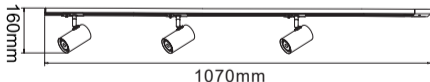

Lindby

Art.-No.: 9628670

3x GU10 LED
max. 10W
230V~50Hz

LUQOM Holding GmbH · Rabanusstraße 16 D-36037 Fulda · www.lindby.eu