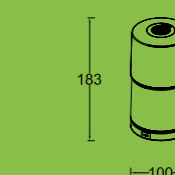

noma+
Zusatzmodul

Weiß
8506201331
EAN: 6939412088549

CLASS III
IP44
2 × LED 2,3W
2 × 120 Lm
Kunststoff

2 × **1200mAh 3,7V**
Li-Io Akkus

mit Ladestation

Weiß
8506204331
EAN: 6939412088761

CLASS III
IP44
LED 2,3W
120 Lm
Kunststoff