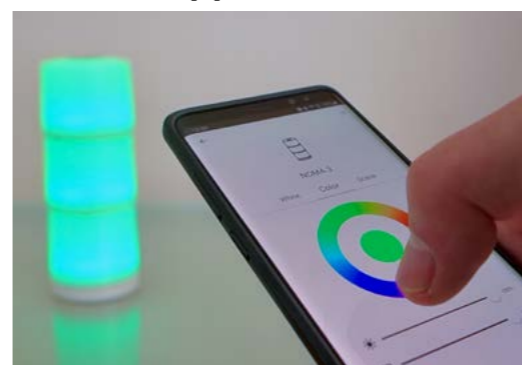

Touch control

App control

EinfaChes Aufladen

LUTEC connect

*

Dimmer

2700K - 6500K

RGB

voreingestellte Szenen

noma

tisch & tragbar

NOMA ist eine modulare, sphärische Leuchte, die an jedem gewünschten Ort im Innen- und Außenbereich eingesetzt werden kann. Das Starterset enthält zwei Lichtmodule und eine Ladestation (inkl. USB-Kabel), mit der Sie verschiedenfarbige Lichtszenen per App, Touch oder Fernbedienung erzeugen können. Mit dem Zusatzmodul NOMA+ ist eine Erweiterung möglich.