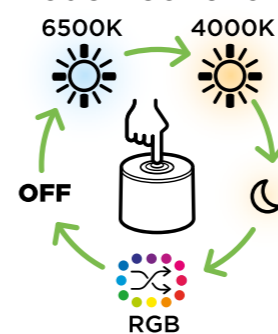

Touch control

App control

EinfaChes Aufladen

LUTEC connect

*

Dimmer

2700K - 6500K

RGB

voreingestellte Szenen

noma

tisch & tragbar

NOMA ist eine modulare, sphärische Leuchte, die an jedem gewünschten Ort im Innen- und Außenbereich eingesetzt werden kann. Das Starterset enthält zwei Lichtmodule und eine Ladestation (inkl. USB-Kabel), mit der Sie verschiedenfarbige Lichtszenen per App, Touch oder Fernbedienung erzeugen können. Mit dem Zusatzmodul NOMA+ ist eine Erweiterung möglich.