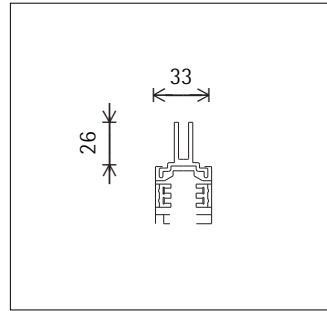

79504.000

**Produktbeschreibung**

Mit zwei Schrauben.
Aluminium, eloxiert.
Belastung 30kg.
L 50mm, H 26mm.