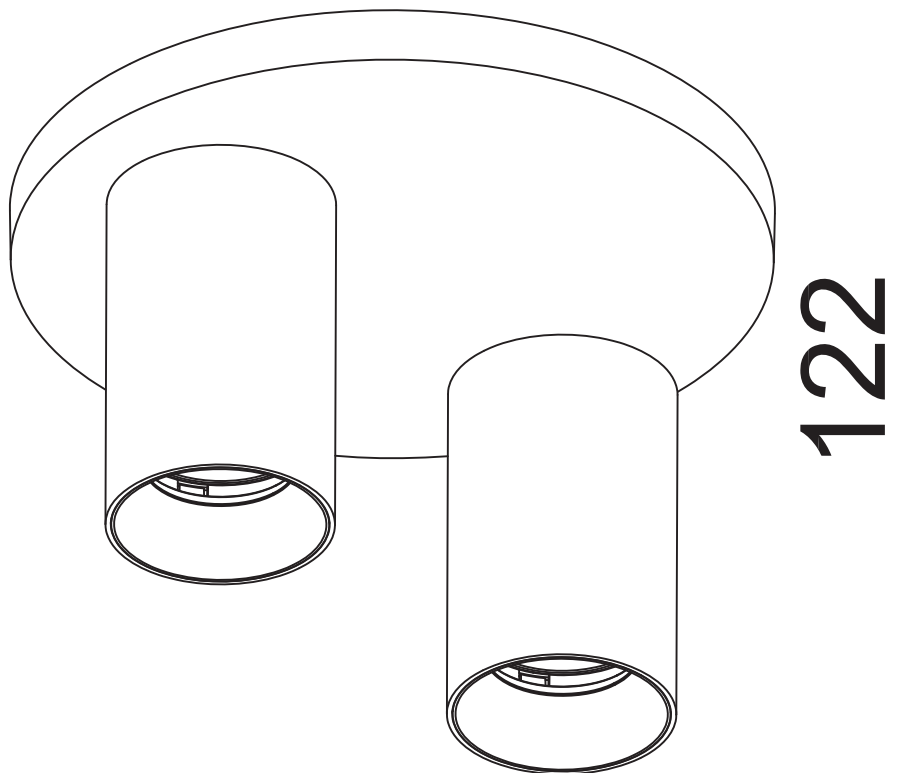

Ø200

Danny Mini GU10 R2-S