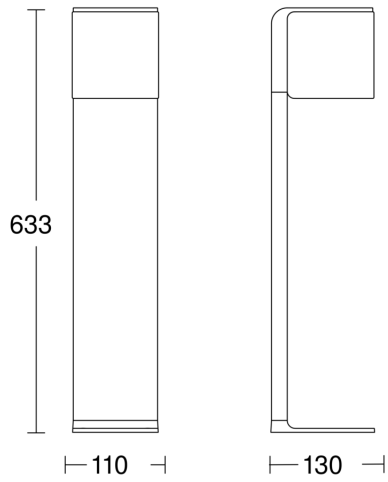

## Technische Daten

Abmessungen (L x B x H)	130 x 110 x 633 mm
Netzanschluss	220 – 240 V / 50 – 60 Hz
Leistung	9,1 W
Vernetzung via	Bluetooth
gemessener Lichtstrom (360°)	650 lm
Stroboskop-Effekt (SVM)	0,6 SVM
Gesamtprodukt Effizienz	71 lm/W
Farbtemperatur	3000 K
Farbwiedergabeindex	80-89
Leuchtmittel	LED nicht austauschbar

## Maßzeichnung