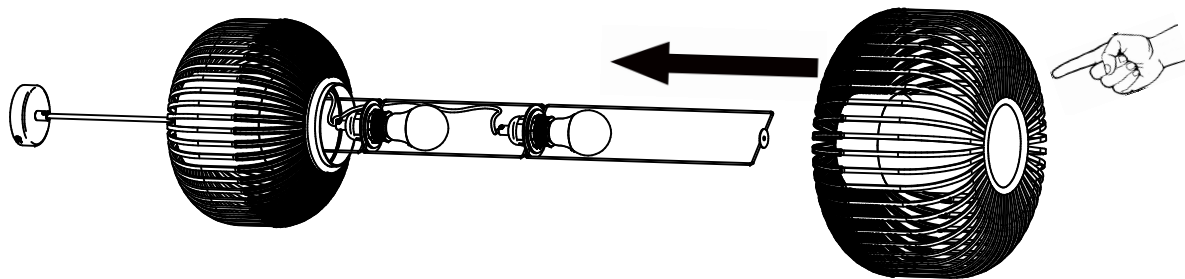

5

6

7

8

AL32171
rue Radio-Londres
33130 Begles

forestier
PARIS