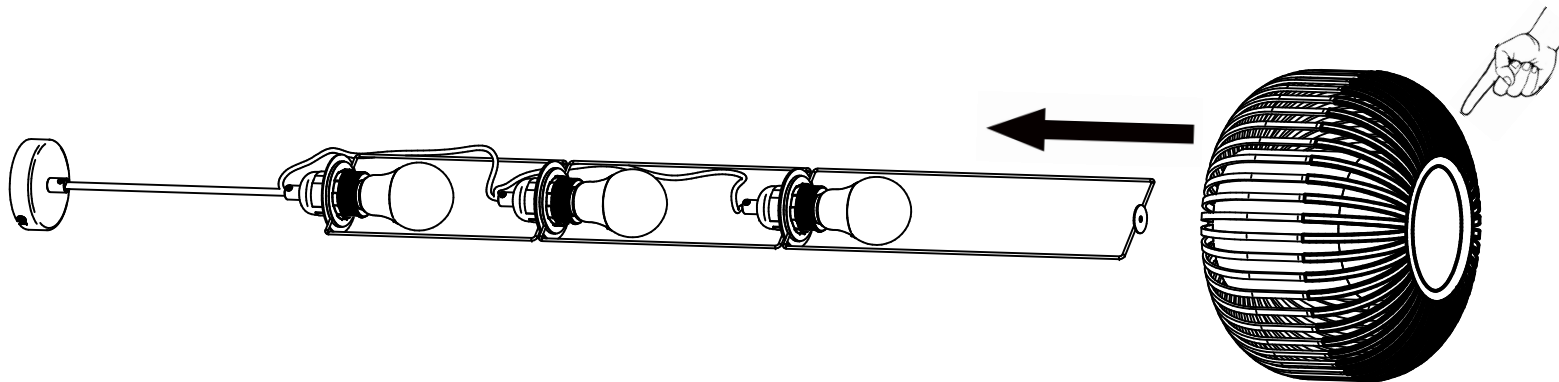

1

2

3

4

AL32171
rue Radio-Londres
33130 Begles

forestier
PARIS