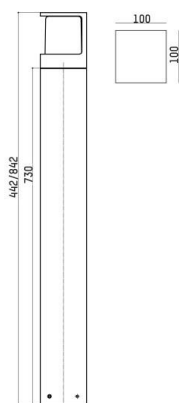

FYNN

333-s00111

FYNN-Y F POLLERLEUCHTE aus Aluminium, anthrazit, ähnlich RAL 7016, Lichtaustritt direkt, mit Betriebsgerät, Dimmbarkeit: on/off, IP65,

SKIZZE

TECHNISCHE DETAILS

Systemleistung [W]	10,5
Leuchtmittel	LED
Lichtstrom [lm]	485/515
Lichtfarbe [K]	2700/3000K
CRI	>90
Betriebsgerät	mit Betriebsgerät
Dimmbarkeit	on/off
Lichtaustritt	direkt
Spannung [V]	220-240V 50/60Hz
Material	Aluminium
Länge [mm]	100
Breite [mm]	100
Höhe [mm]	850
Schutzart [IP]	IP65
Schutzklasse	Schutzklasse I
Nettogewicht [kg]	6,80
Farbe Leuchte	anthrazit
RAL	7016
EAN-Nummer	9010979088917
Lebensdauer [h]	L80 B10 50 000
Umgebungstemperatur	-30° bis +45°
Energieeffizienzkl.	D
Anz Leuchten B16A	74

LICHTVERTEILUNGSKURVE

Energielabel

Die Werte sind Bemessungswerte. Leistung und Lichtstrom unterliegen initial einer Toleranz von +/- 10%. Toleranz der Farbtemperatur: +/- 150 K. Die Werte gelten wenn nicht anders angegeben für eine Umgebungstemperatur von 25°C.