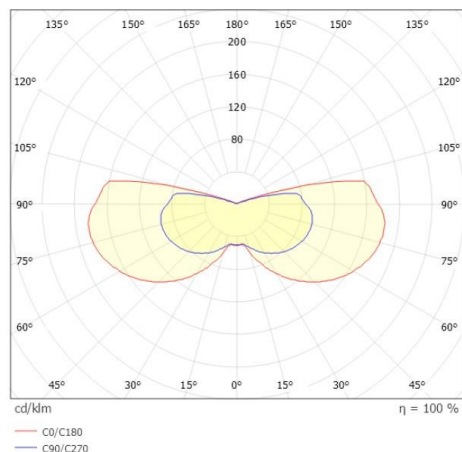

FYNN

333-s00111

FYNN-Y F POLLERLEUCHTE aus Aluminium, anthrazit, ähnlich RAL 7016, Lichtaustritt direkt, mit Betriebsgerät, Dimmbarkeit: on/off, IP65,

SKIZZE

TECHNISCHE DETAILS

Systemleistung [W]	10,5
Leuchtmittel	LED
Lichtstrom [lm]	485/515
Lichtfarbe [K]	2700/3000K
CRI	>90
Betriebsgerät	mit Betriebsgerät
Dimmbarkeit	on/off
Lichtaustritt	direkt
Spannung [V]	220-240V 50/60Hz
Material	Aluminium
Länge [mm]	100
Breite [mm]	100
Höhe [mm]	850
Schutzart [IP]	IP65
Schutzklasse	Schutzklasse I
Nettogewicht [kg]	6,80
Farbe Leuchte	anthrazit
RAL	7016
EAN-Nummer	9010979088917
Lebensdauer [h]	L80 B10 50 000
Umgebungstemperatur	-30° bis +45°
Energieeffizienzkl.	D
Anz Leuchten B16A	74

LICHTVERTEILUNGSKURVE

Energielabel

Die Werte sind Bemessungswerte. Leistung und Lichtstrom unterliegen initial einer Toleranz von +/- 10%. Toleranz der Farbtemperatur: +/- 150 K. Die Werte gelten wenn nicht anders angegeben für eine Umgebungstemperatur von 25°C.