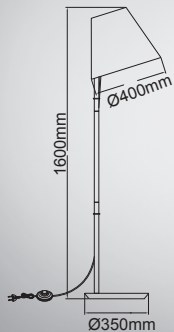

# Lucande

**Art.-No.: 9627079**

1x E27 LED  
max. 15W  
230V~50Hz

IP20

UK  
CA