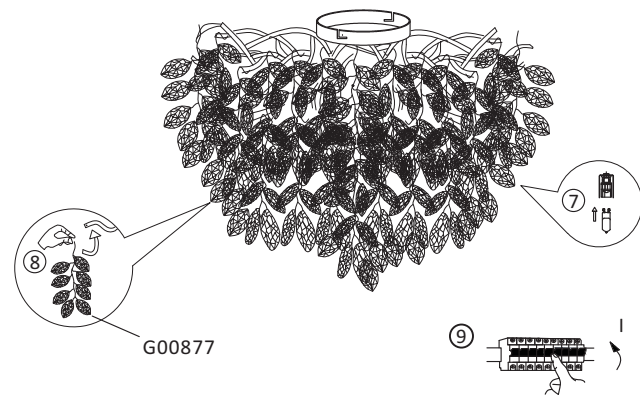

838210

230V / 50Hz~

10x G9 max. 40W

4x 4x 72x

2

3

DE

Die Leuchte wurde handgefertigt.
In seltenen Fällen können sich die Äste durch
den Transport verbiegen. Falls erforderlich
lassen sich die Äste per Hand etwas nachbiegen.

GB

The lamp was handmade. In rare cases, the
arms may bend during transport. If
necessary, the arms can be bent slightly by hand.