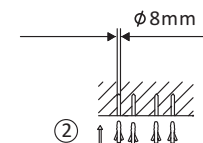

838210

230V / 50Hz~

10x G9 max. 40W

4x 4x 72x

2

3

DE

Die Leuchte wurde handgefertigt.
In seltenen Fällen können sich die Äste durch
den Transport verbiegen. Falls erforderlich
lassen sich die Äste per Hand etwas nachbiegen.