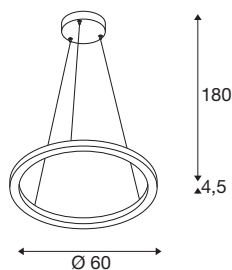

## TECHNISCHE DATEN

|                                       |                        |
|---------------------------------------|------------------------|
| Art. Nr.:                             | 1005177                |
| Anzahl unterschiedliche Lichtauslässe | 2                      |
| Primäre Nennspannung                  | 220-240V ~50/60Hz mA/V |
| Sekundär Strom / Sekundär Spannung    | 600mA                  |
| Pendellänge                           | 180 cm                 |
| Höhe                                  | 4.5 cm                 |
| Durchmesser                           | 60 cm                  |
| Nettogewicht                          | 2 kg                   |
| Bruttogewicht                         | 2.14 kg                |
| Schutzklasse                          | I                      |
| Montage                               | Aufbau                 |
| Montagedetails                        | Decke                  |
| Dimmbar                               | Ja                     |
| Technologie der Dimmung               | Phasenabschnitt        |
| Wattage                               | 24 W                   |
| Lumen                                 | 820 / 830 lm           |
| Lichtfarbtemperatur                   | 2700/3000 Kelvin       |
| Abstrahlwinkel                        | 130 °                  |
| Farbe                                 | messing                |
| CRI                                   | 90                     |
| BIG WHITE Seite                       | 121                    |