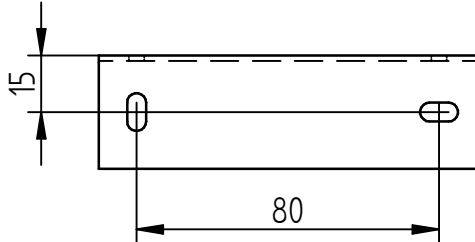

YONA

28/1427.xx
38/1427.xx

Artikel. Nr.	Spannung	Bestückung
28/1427.xx	220V-240V	12 W, LED warm weiß ca. 3000 K, 1320 Lumen
38/1427.xx	220V-240V	18 W, LED warm weiß ca. 3000 K, 1980 Lumen

Wandhalterung für
28/1427 und 38/1427