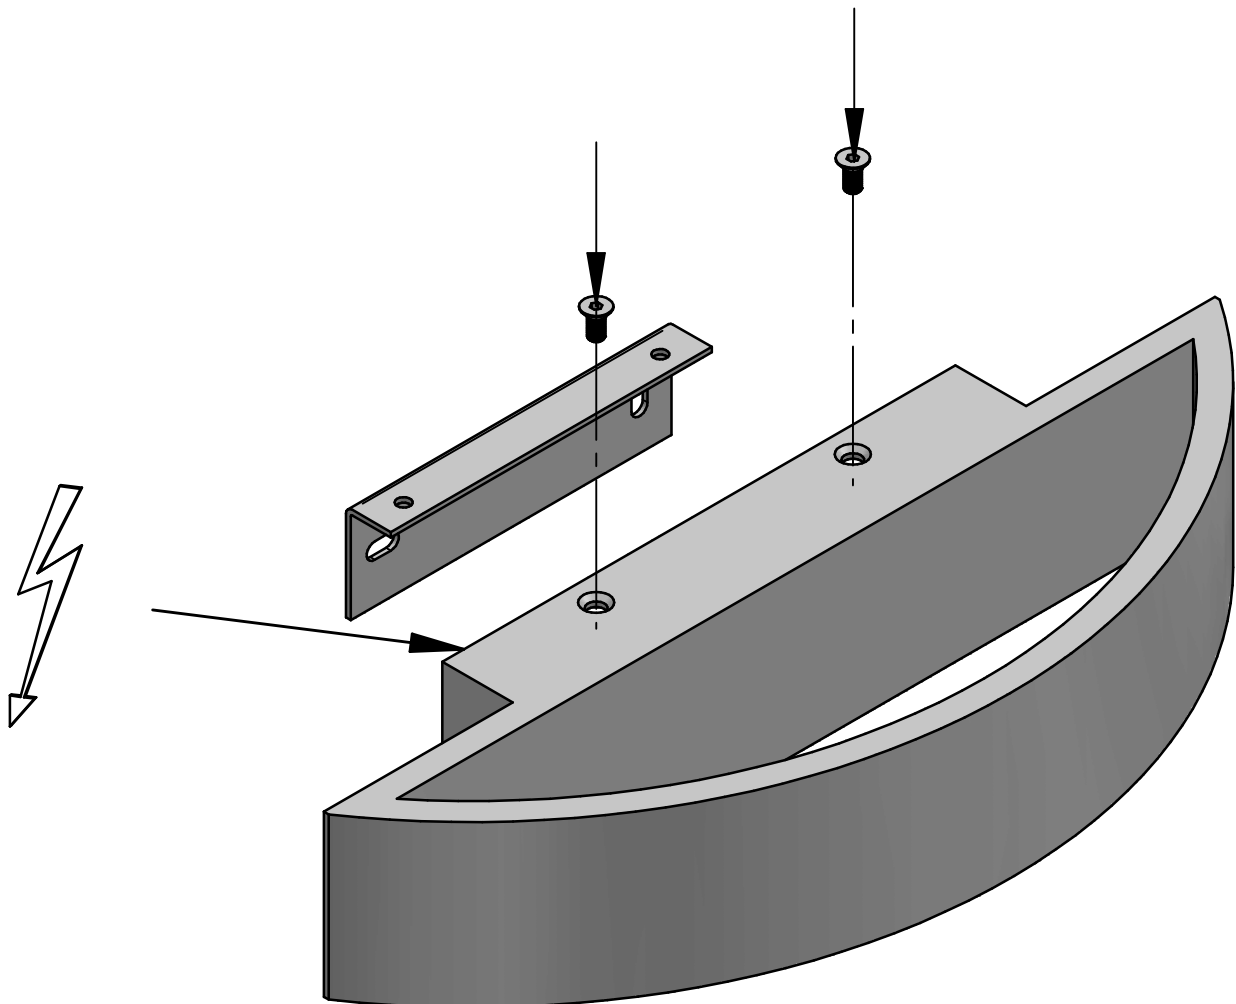

YONA

28/1427.xx
38/1427.xx

Artikel. Nr.	Spannung	Bestückung
28/1427.xx	220V-240V	12 W, LED warm weiß ca. 3000 K, 1320 Lumen
38/1427.xx	220V-240V	18 W, LED warm weiß ca. 3000 K, 1980 Lumen

Wandhalterung für
28/1427 und 38/1427