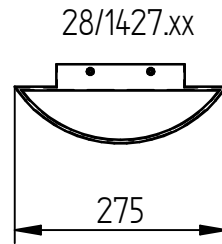

YONA

28/1427.xx
38/1427.xx

Artikel. Nr.	Spannung	Bestückung
28/1427.xx	220V-240V	12 W, LED warm weiß ca. 3000 K, 1320 Lumen
38/1427.xx	220V-240V	18 W, LED warm weiß ca. 3000 K, 1980 Lumen

Wandhalterung für
28/1427 und 38/1427