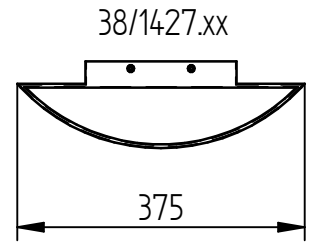

YONA

28/1427.xx
38/1427.xx

Artikel. Nr.	Spannung	Bestückung
28/1427.xx	220V-240V	12 W, LED warm weiß ca. 3000 K, 1320 Lumen
38/1427.xx	220V-240V	18 W, LED warm weiß ca. 3000 K, 1980 Lumen

Wandhalterung für
28/1427 und 38/1427