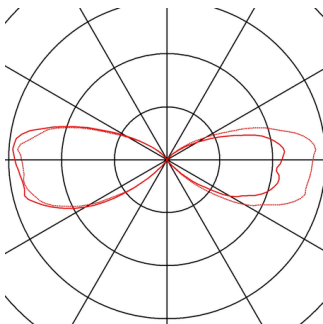

RUSTY SQUARE 40

Outdoor Standleuchte, TC-DSE, IP55, eckig, eisen gerostet, L/B/H 12/12/40 cm, max. 11W

Die direkt abstrahlenden Standleuchten der RUSTY SQUARE Serie überzeugen durch ihre außergewöhnliche Rostoptik. Durch den verwendeten FeCSi-Stahl, bildet sich durch die Witterungsverhältnisse eine kontrollierte Rostschicht auf der Oberfläche, welche die eigentliche Substanz vor weiterer Korrosion schützt. Dadurch werden die Leuchten zum Unikat und zur absoluten Besonderheit bei jeder Installation. Durch Schutzart IP55 sind sie für den Außenbereich geeignet. Optional ist ein Erdspeiß sowie eine Verbindungsbox zum sicheren, elektrischem Anschluss im Leuchtschacht verfügbar. Der elektrische Anschluss der verfügbaren Versionen erfolgt jeweils an 230V Netzspannung.

TECHNISCHE DATEN

Art. Nr.:	229420
Fassung	E27
Anzahl Fassungen	1
Leuchtmittel inklusive	0
Primäre Nennspannung	230V ~50Hz mA/V
Länge	12.0 cm
Breite	12.0 cm
Höhe	40.0 cm
Nettogewicht	11.53 kg
Bruttogewicht	12.163 kg
IP Code	IP 55
Schutzklasse	II
Montage	Aufbau
Montagedetails	Boden
Wattage	11.0 W
Farbe	rost
BIG WHITE Seite	560