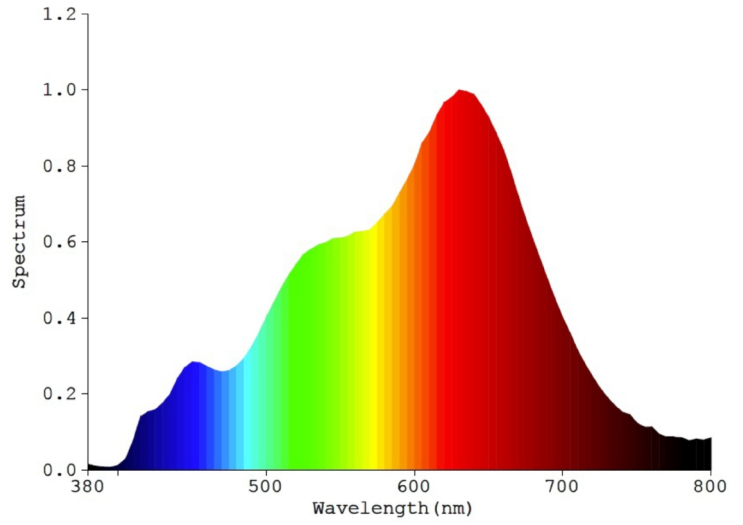

ENERGY
Scandinavian Lighting Concept
SLC1163

A
B
C
D
E
F
G

8
kWh/1000h

2019/2015