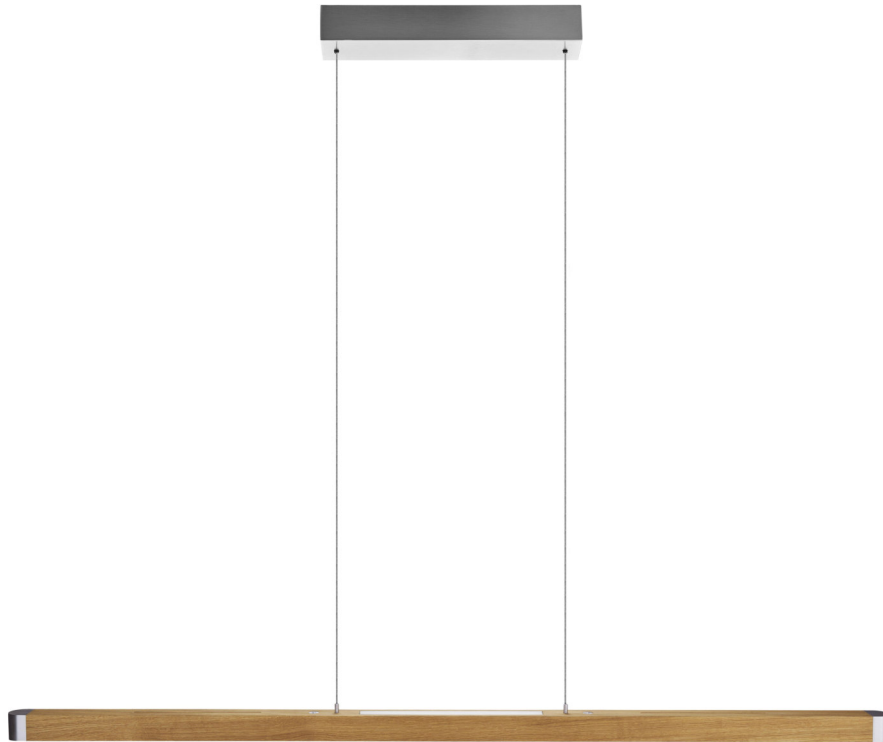

HERZBLUT  
LEUCHTEN MADE IN GERMANY

Art.-Nr.: **832240UD**

EAN-Nr: **4021273 03711 7**

Balkenleuchte Novelie Eiche LED Up & Down  
1x 29 Watt LED 4000-2200 Kelvin 3400 Lumen  
1x 7,5 Watt LED 4000-2200 Kelvin 900 Lumen  
höhenverstellbar durch Rollizug 1050-1600 mm.

Leuchte: Nickel matt gebürstet +  
Massivholz Asteiche geölt  
Dimm to warm Funktion per Tastdimmung  
Länge 1300 mm - Breite Leuchte 40 mm  
Baldachin 370x70x60 mm

Watt: 36.00 W LED  
Lumen: 3400 lm  
Lichtfarbe: 4000-2200 K  
Energieeffizienzklasse: E  
Serie: Novelie

H 1600 mm  
B 40 mm  
L 1300 mm  
D  
A

**Kundenart.-Nr.**