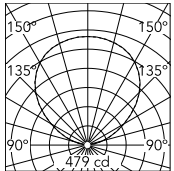

### Photometric Files

[LDT / IES](#)  ZIP

### Technical Drawings

[2D](#)  DWG

[3D](#)  ZIP

## Schematic light drawing

Beam Angle: 108°

h(m)	E(lx)	D(m)
1	479	2.78
2	120	5.55
3	53	8.33
4	30	11.11
5	19	13.88

Luminous flux Luminaire  
1314 lm