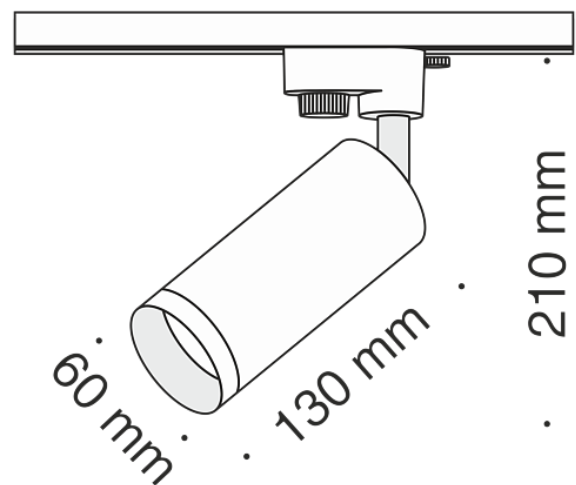

## Schienensysteme Focus Single phase track system UNITY GU10x1 10W

Serie: Focus Artikelnummer: TR004-1-GU10-B

Artikelnummer	TR004-1-GU10-B
Marke	Technical
Kollektion	Single phase track system UNITY
Serie	Focus
Produktart	Schienensysteme
Farbe der Beschläge	Schwarz
Material der Beschläge	Aluminium
Lichtquelle	GU10
Anzahl der Leuchtmittel	1
IP-Schutz	IP 20
Dimmbar	Nein
Höhe	210
Länge	130
Spannung	AC 220-240
Durchmesser	60
Schutzart	Class2
Garantie	3
Leistung	10
Umfang	0.0012
Leuchtmittel im Lieferumfang	Nein
enthalten	
Befestigungsschale	Nein

Kette	Nein
Sockel	Nein
Schalter an der Wandleuchte	Nein
Feuersicher	Nein
Lackierbar	Nein
Lampenschirm	Nein
Länge der Verpackung	75
Netto	0.3
Brutto	0.343