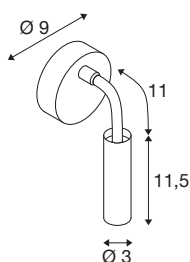

KARPO GOOSE

Wandaufbauleuchte weiß 5,8W 3000K 40°

Die Leuchten Serie KARPO ist in den Farben weiß und schwarz erhältlich. Sie verfügt über einen Spot in Zylinderform, der sich über ein Flexarm individuell ausrichten lässt. Der Schwenk- und Drehbereich des flexiblen Arms ergeben nicht nur in Wohn- und Schlafräumen, sondern auch in Hotelzimmern, Restaurants und Cafés unzählige Möglichkeiten zur punktgenauen Akzentbeleuchtung oder als Leseleuchte. Die integrierten Premium-LEDs sorgen für eine hohe Energieeffizienz. Des Weiteren besitzt die Leuchte einen hohen Farbwiedergabeindex von 90 und ist über einen Schalter am Leuchtenkopf dimmbar. Die Leuchte erlaubt einen direkten Anschluss an eine 230V Netzspannung.

TECHNISCHE DATEN

| | |
|------------------------------------|------------------------|
| Art. Nr.: | 1006161 |
| Primäre Nennspannung | 220-240V ~50/60Hz mA/V |
| Sekundär Strom / Sekundär Spannung | 12V |
| Länge | 11.5 cm |
| Durchmesser | 3 cm |
| Nettogewicht | 0.43 kg |
| Bruttogewicht | 0.46 kg |
| Schutzklasse | I |
| Montage | Aufbau |
| Montagedetails | Wand |
| Dimmbar | Ja |
| Technologie der Dimmung | Schalter dimmbar |
| Wattage | 5.8 W |
| Lumen | 420 lm |
| Lichtfarbtemperatur | 3000 Kelvin |
| Abstrahlwinkel | 40 ° |
| Farbe | weiß |
| CRI | 90 |
| LXXBXX Daten | L70B50 |
| minimale Umgebungstemperatur | -20 °C |
| maximale Umgebungstemperatur | 40 °C |
| BIG WHITE Seite | 224 |