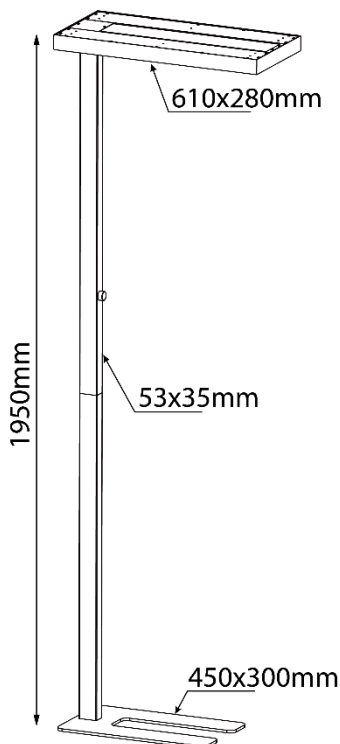

Maße Dimensions

Elektrische Daten Electrical data	
LED Leistung LED Power	2x36W
Gesamtleistung Total Power	80W
Eingangsspannung Input Voltage	AC200-240V
IP-Klassifizierung IP class	20
Schaltzyklen Switching cycles	50000x
LED Lebensdauer Lifetime LED	50000h
Schutzklasse Protection class	I

Lichttechnische Daten Light technical data	
Lichttemperatur Color temperature	4000K
Abstrahlwinkel Beam angle	↑110°+↓90°
CRI	80
Lichtstrom Lampe Luminous flux lamp	↑4000+↓4000lm
Lichtstrom Modul Luminous flux module	↑5200+↓4800lm
UGR	<17
SDCM	<5

Allgemeine Charakteristik General characteristics	
Farbe Color	white(RAL9003)
Material	Aluminium, PS, PC
Montage Mounting	Stehleuchte floor lamp
IK Klasse IK class	IK02
Gewicht Weight	12 Kg
Länge Length	610mm
Breite Width	300mm
Höhe Height	1950mm
Andere Maße Other dimensions	250cm Kabel 250cm cable