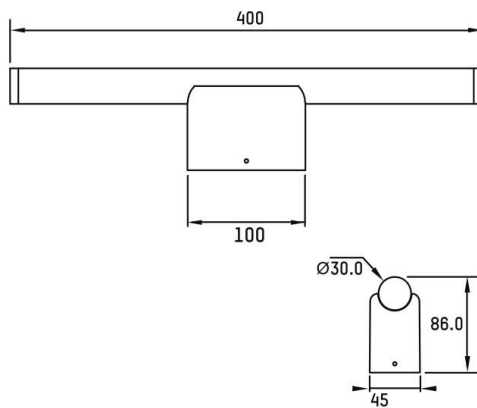

VINA

222-00224

VINA S W WANDAUFBAULEUCHTE aus Aluminium, schwarz, ähnlich RAL 9005, Ausstrahlwinkel 360°, Lichtaustritt direkt, mit Betriebsgerät, max. 500mA, Dimmbarkeit: on/off, Adapter/Baldachin schwarz, IP44,

SKIZZE

TECHNISCHE DETAILS

Systemleistung [W]	8,5
Leuchtmittel	LED
Lichtstrom [lm]	475/505
Strom Sek.[mA]	500
Lichtfarbe [K]	2700/3000K
CRI	90
Betriebsgerät	mit Betriebsgerät
Dimmbarkeit	on/off
Lichtaustritt	direkt
Ausstrahlwinkel [°]	360°
Spannung [V]	220-240V 50/60Hz
Material	Aluminium
Länge [mm]	400
Breite [mm]	45
Höhe [mm]	86
Durchmesser [mm]	30
Schutzart [IP]	IP44
Schutzklasse	Schutzklasse I
Stoßfestigkeit	IK02
Nettogewicht [kg]	0,66
Farbe Leuchte	schwarz
RAL	9005
Farbe Adapter/Baldachin	schwarz
EAN-Nummer	9010870963290
Lebensdauer [h]	L80 B10 50 000
Energieeffizienzkl.	D
Anz Leuchten B16A	74

LICHTVERTEILUNGSKURVE

Die Werte sind Bemessungswerte. Leistung und Lichtstrom unterliegen initial einer Toleranz von +/- 10%. Toleranz der Farbtemperatur: +/- 150 K. Die Werte gelten wenn nicht anders angegeben für eine Umgebungstemperatur von 25°C.