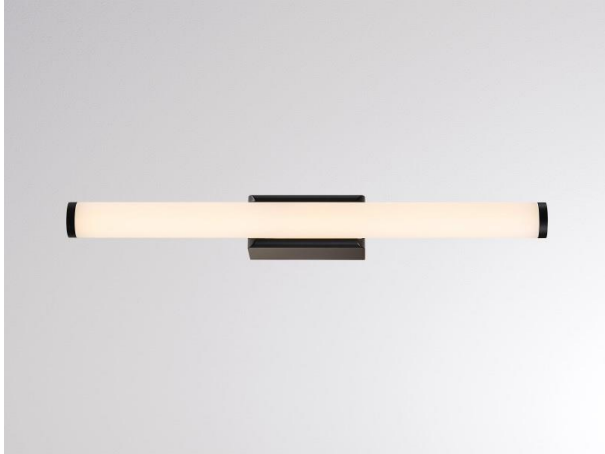

VINA

222-00224

VINA S W WANDAUFBAULEUCHTE aus Aluminium, schwarz, ähnlich RAL 9005, Ausstrahlwinkel 360°, Lichtaustritt direkt, mit Betriebsgerät, max. 500mA, Dimmbarkeit: on/off, Adapter/Baldachin schwarz, IP44,

SKIZZE

TECHNISCHE DETAILS

Systemleistung [W]	8,5
Leuchtmittel	LED
Lichtstrom [lm]	475/505
Strom Sek.[mA]	500
Lichtfarbe [K]	2700/3000K
CRI	90
Betriebsgerät	mit Betriebsgerät
Dimmbarkeit	on/off
Lichtaustritt	direkt
Ausstrahlwinkel [°]	360°
Spannung [V]	220-240V 50/60Hz
Material	Aluminium
Länge [mm]	400
Breite [mm]	45
Höhe [mm]	86
Durchmesser [mm]	30
Schutzart [IP]	IP44
Schutzklasse	Schutzklasse I
Stoßfestigkeit	IK02
Nettogewicht [kg]	0,66
Farbe Leuchte	schwarz
RAL	9005
Farbe Adapter/Baldachin	schwarz
EAN-Nummer	9010870963290
Lebensdauer [h]	L80 B10 50 000
Energieeffizienzkl.	D
Anz Leuchten B16A	74