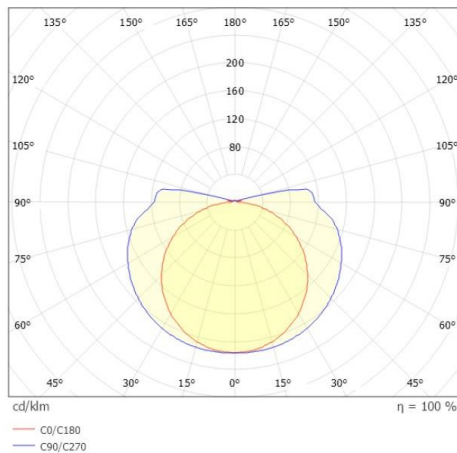

VINA

222-00224

VINA S W WANDAUFBAULEUCHTE aus Aluminium, schwarz, ähnlich RAL 9005, Ausstrahlwinkel 360°, Lichtaustritt direkt, mit Betriebsgerät, max. 500mA, Dimmbarkeit: on/off, Adapter/Baldachin schwarz, IP44,

SKIZZE

TECHNISCHE DETAILS

Systemleistung [W]	8,5
Leuchtmittel	LED
Lichtstrom [lm]	475/505
Strom Sek.[mA]	500
Lichtfarbe [K]	2700/3000K
CRI	90
Betriebsgerät	mit Betriebsgerät
Dimmbarkeit	on/off
Lichtaustritt	direkt
Ausstrahlwinkel [°]	360°
Spannung [V]	220-240V 50/60Hz
Material	Aluminium
Länge [mm]	400
Breite [mm]	45
Höhe [mm]	86
Durchmesser [mm]	30
Schutzart [IP]	IP44
Schutzklasse	Schutzklasse I
Stoßfestigkeit	IK02
Nettogewicht [kg]	0,66
Farbe Leuchte	schwarz
RAL	9005
Farbe Adapter/Baldachin	schwarz
EAN-Nummer	9010870963290
Lebensdauer [h]	L80 B10 50 000
Energieeffizienzkl.	D
Anz Leuchten B16A	74

LICHTVERTEILUNGSKURVE

Die Werte sind Bemessungswerte. Leistung und Lichtstrom unterliegen initial einer Toleranz von +/- 10%. Toleranz der Farbtemperatur: +/- 150 K. Die Werte gelten wenn nicht anders angegeben für eine Umgebungstemperatur von 25°C.