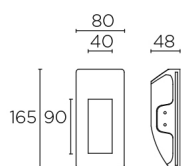

SECRET Signalisierung

⌀ 170x85

⚡ 9-15

Beschreibung

Akzentlicht für den Innenbereich

Verwendung spezieller Linsen für eine optimale Lichtkontrolle und eine Minimierung des Restlichts.
Material Körper: Gips. Oberfläche Körper: Weiß. Oberfläche Flügel: NA. Garantie: 5 Jahre.

Oberfläche

Weiß
NA

Material

Gips

TECHNISCHE MERKMALE

Lichtquelle

Lichtquelle: LED CREE
Leistung (W): 1W
Gesamtverbrauch (W): 2.4
Farbtemperatur: Warm Weiß - 3000K
photobiologisches Risiko: RG2
Reallumen: 43
Anzahl der LEDs: 1
Lm/W real: 18
Lebensdauer: 50.000h L80B20
BINNING: 7C1 o 7B4
MacAdam steps: 3
UGR: 5.5

Der Artikel kann von dem auf der Abbildung
gezeigten Artikel abweichen. Maßgeblich ist
die Beschreibung der
Oberflächenverarbeitung.