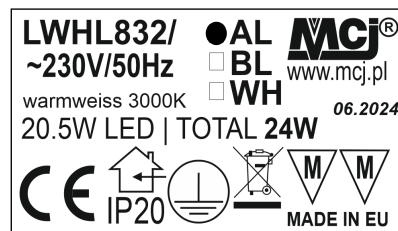

. Zeichnungen