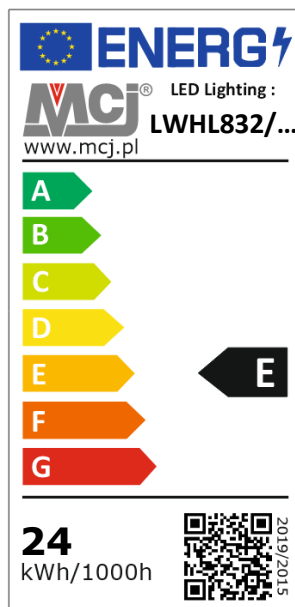

. Etiketten