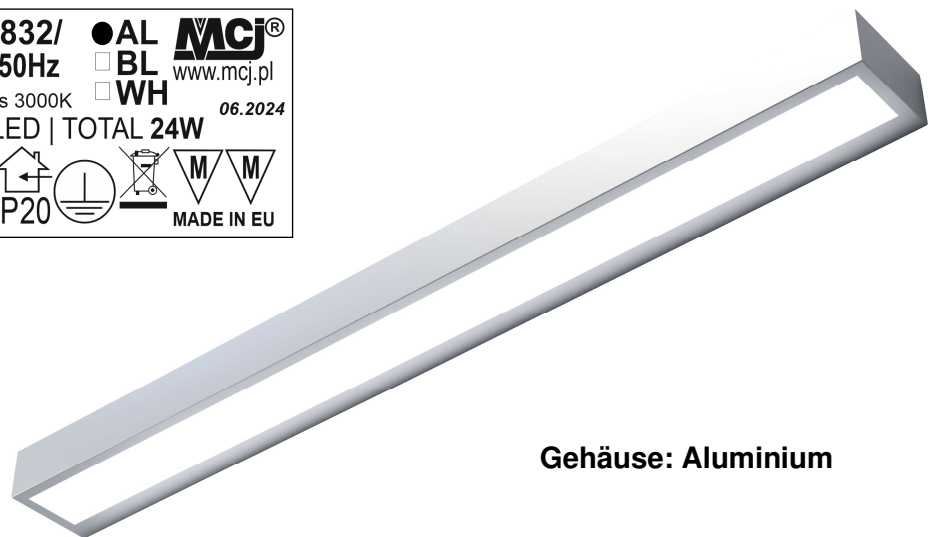

. Model

*) Verordnung (EU) 2019/2015