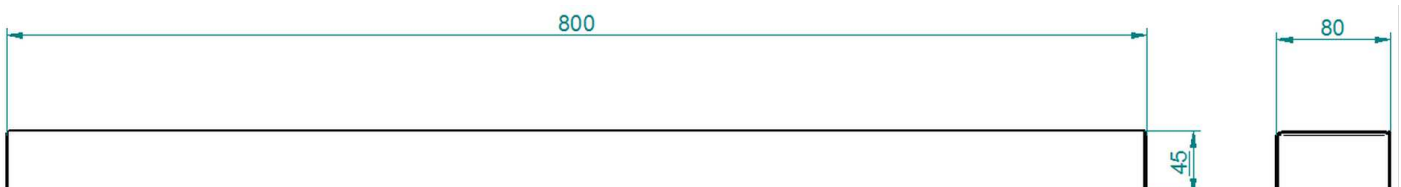

. Model

*) Verordnung (EU) 2019/2015