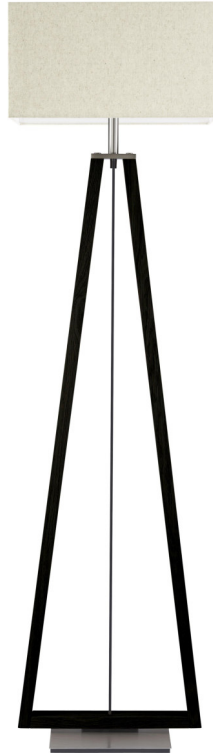

HERZBLUT
LEUCHTEN MADE IN GERMANY

Art.-Nr.: **14811.41**

EAN-Nr: **4021273 03903 6**

Stehleuchte Bi Bob Asteiche Kohle
3 x E27 max 60 Watt Osram Eco Classic
Leuchte: Massivholz Asteiche Kohle
Schirm: Leinenoptik jute
Schnurschalter an/aus
Leuchtmittel nicht im Lieferumfang

Watt: 60.00 W E27
Lumen:
Lichtfarbe:
Energieeffizienzklasse: E-A++
Serie: Bi Bob

H 1560 mm
B 250 mm
L 450 mm
D
A

Kundenart.-Nr.