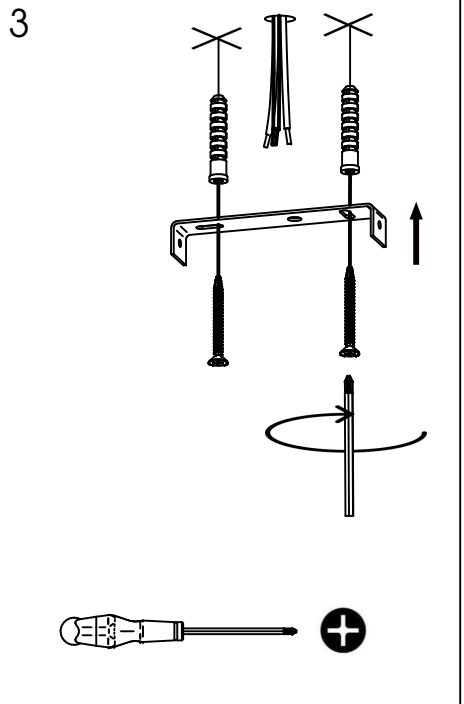

JS10470L
rue Radio-Londres
33130 Begles

forestier
PARIS