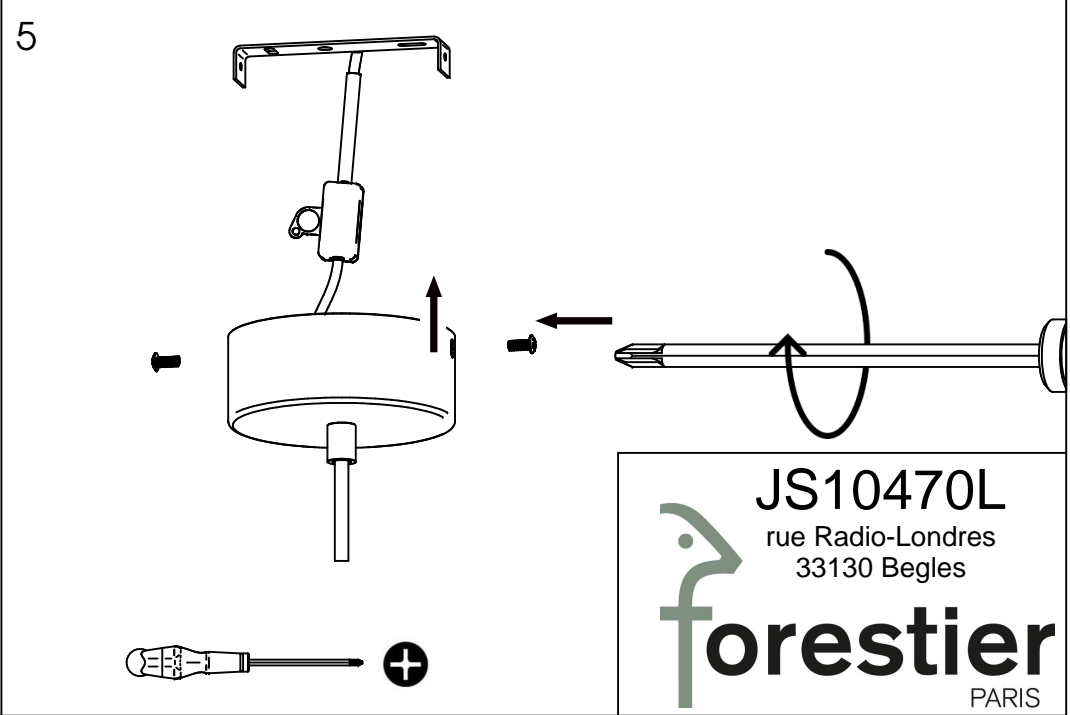

JS10470L
rue Radio-Londres
33130 Begles

forestier
PARIS