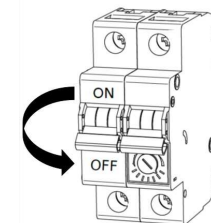

X1

X1

X1

Ø60cm

Ø17cm

Ø80cm

Ø17cm

Ø100cm

Ø19cm

Ampoule non incluse
Bulb not included

Vous aurez besoin de:
You will need:

Sur votre produit, le symbole de la poubelle barrée d'une croix, indique qu'il est soumis à la directive européenne 2012/19/UE: les produits électriques, électroniques, les batteries et accumulateurs doivent impérativement faire l'objet d'un tri sélectif. Veuillez à déposer votre produit hors d'usage dans une poubelle appropriée, ou le restituer dans un point de collecte. Les collectivités ou les revendeurs vous communiquerons toutes les informations essentielles concernant l'élimination de votre ancien produit. Ne pas mettre votre ancien produit au rebut avec vos déchets ménagers permet de protéger l'environnement et la santé.