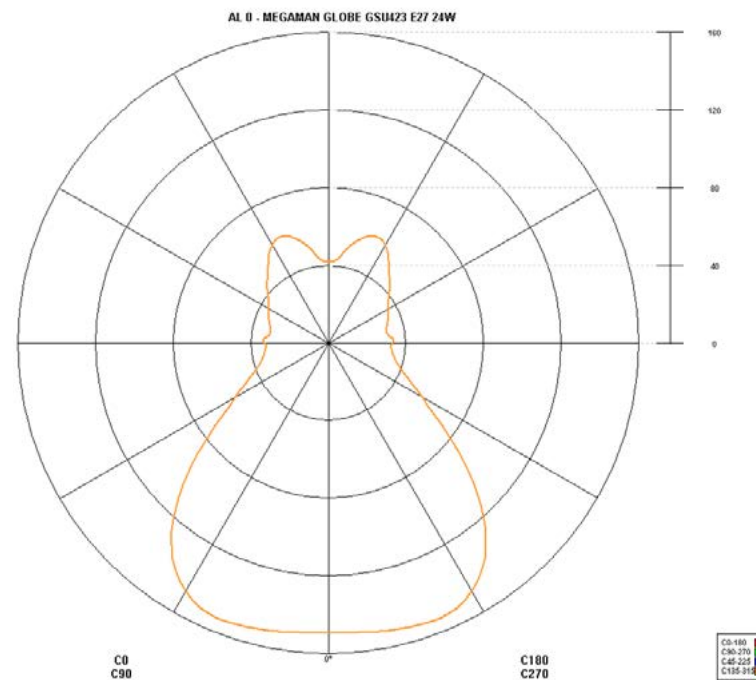

Luminaire: ESCAPE SG
Luminaria: ESCAPE SG

PHOTOMETRIC DIAGRAM
DIAGRAMA FOTOMÉTRICO

Lamps Lámparas	1 x MEGAMAN GLOBE GSU423 E27
Total Power Potencia total	24 W
Total luminous flux Flujo luminoso total	1371 lm