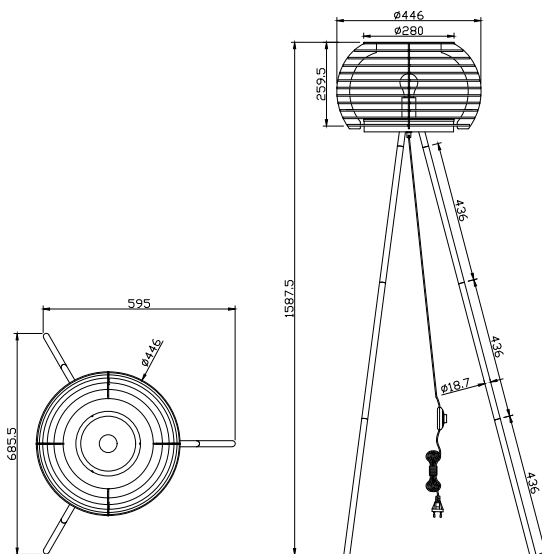

10020294

1x E27 LED max. 15W
230V ~ 50Hz

Maßeinheit/Unit of measure/ Unité de mesure: mm

(DE) Bestimmungsgemäße Verwendung

(GB) Intended use / (FR) Utilisation conforme / (NL) Beoogd gebruik / (PL) Stosowanie zgodnie z przeznaczeniem / (NO) Riktig bruk / (DK) Korrekt brug / (SE) Avsedd användning / (FI) Määräystenmukainen käyttö