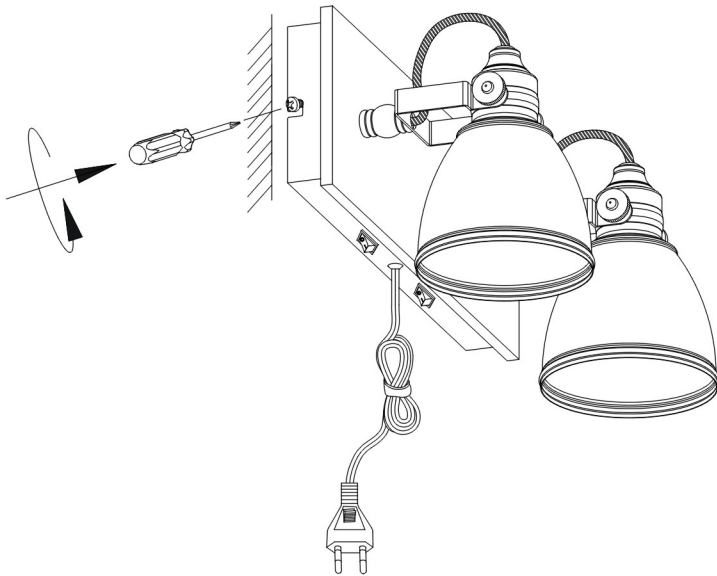

NATIVE WALL 2L

108213 108214

Markslöjd Intertrade AB
Gränevägen 5 S-51162 Skene Sweden
www.markslojd.com

1.

2.

3.