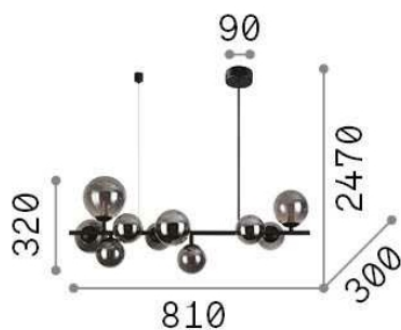

Quellinfo

Integrierte Quelle	Light bulb (included)
Austauschbare Quelle	Replaceable
Leistung	G9 max 10 x 15W
Emissionen	Diffuse
Maximaler Verbrauch	-
CCT	3000 K
Leuchtmittel enthalten	EAN 8021696209043