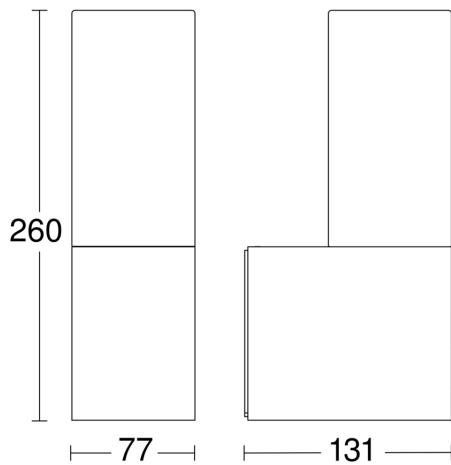

Light source not exchangeable

CE

Funktionsbeschreibung

Starke Außenwirkung. Die attraktive LED-Außenleuchte L 605 ohne Sensor mit warmweißen 3000 K, 729 lm und elegantem Softlichtstart ist in Lichtgeschwindigkeit montiert und wertet jede Wand auf. Der hochwertige Aluminium-Sockel bildet die solide Basis für den edlen Zylinder aus feinem Opalglas, der eine gleichmäßige und weiche Lichtverteilung sicherstellt. Verbrauch: 11,3 W. Optisch passend zur L 605 S mit Sensor und zur Kameralleuchte L 620 CAM.

Technische Daten

Abmessungen (L x B x H)	131 x 78 x 260 mm	Leistung	11,3 W
Mit Leuchtmittel	Ja, STEINEL LED-System	Lebensdauer Netzteil (Max. °C)	36000 Std
Herstellergarantie	3 Jahre	Mittlere Bemessungslebensdauer Netzteil bei 25°C	> 36000 Std
Mit Fernbedienung	Nein	Dämmerungsschalter	Nein
Variante	ohne Bewegungsmelder	Lichtstrom Gesamtprodukt	729 lm
VPE1, EAN	4007841069506	gemessener Lichtstrom (360°)	729 lm
Anwendung, Ort	Außenbereich	Gesamtprodukt Effizienz	64,5 lm/W
Anwendung, Raum	Außenbereich, Hauseingang, Rund ums Haus, Terrasse / Balkon	Farbtemperatur	3000 K
Farbe	Anthrazit	Leuchtmittel	LED nicht austauschbar
Inkl. Hausnummernbogen	Nein	Lebensdauer LED (Max. °C)	36000 Std
Montageort	Wand	Lebensdauer LED L70B50 (25°)	> 36000 Std
Schlagfestigkeit	IK03	Socket	Ohne
Schutzart	IP44	LED Kühlsystem	Passive Thermo Control
Schutzklasse	I	Softlichtstart	Nein
Umgebungstemperatur	-10 – 40 °C	Dämmerungseinstellung Teach	Nein
Werkstoff des Gehäuses	Aluminium	Vernetzung	Nein

L 605

ohne Bewegungsmelder
EAN 4007841 069506
Art.-Nr. 069506

Technische Daten

Werkstoff der Abdeckung	Glas opal	Farbwiedergabeindex CRI	= 82
Netzanschluss	220 – 240 V / 50 – 60 Hz		

Maßzeichnung

Schaltplan

Schaltplan