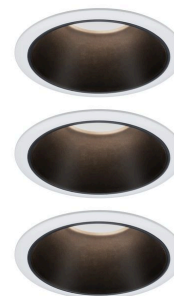

Artikelnummer:
93402

EAN-Nummer:
4000870934029

Name
EBL Set Cole Coin 3StepDim rd starr LED 3x6,5W 2700K 230V weiß/schwarz matt/Kst

Hersteller
Paulmann

Artikelinfo

Interner Code	934.02
EAN	4000870934029
Farbe	Weiß & Schwarz matt
Material	Kunststoff & Alu Zink
Garantie	5 Jahre
Hersteller	Paulmann
Lieferumfang	Montageanleitung Leuchtmittel

Abmessungen

Gewicht netto	492 g
Ø	88 mm
Einbautiefe	70 mm
Hohlraumtiefe	55 mm
Mindest-Hohlraumtiefe	55 mm
Verpackungsmaße BxHxL	17.2 x 23.6 x 9.7 cm

Technische Daten

Dimmbar	Ja
Spannung	230 V

Leuchtmitteldaten

Sockel/Fassung	Coin
Bestückung	6,5 W
Anzahl Bestückung	3x
Farbwiedergabeindex	> 80 Ra
Entspricht Glühlampe	39 W
Anzahl Brennstellen	03
Lebensdauer	30.000 h
Bestückung	incl. 3x6,5 W
Nennlichtstrom	460 lm
Farbtemperatur Bereich	2.700 K
Leuchtmittelleigenschaft	LED wechselbar