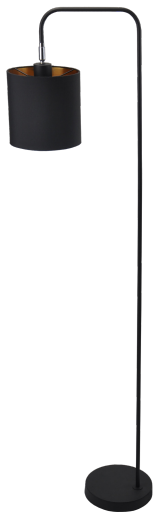

Lindby

Art.-No.: 10017720

1x E27 LED
max. 15W
220-240V~50Hz