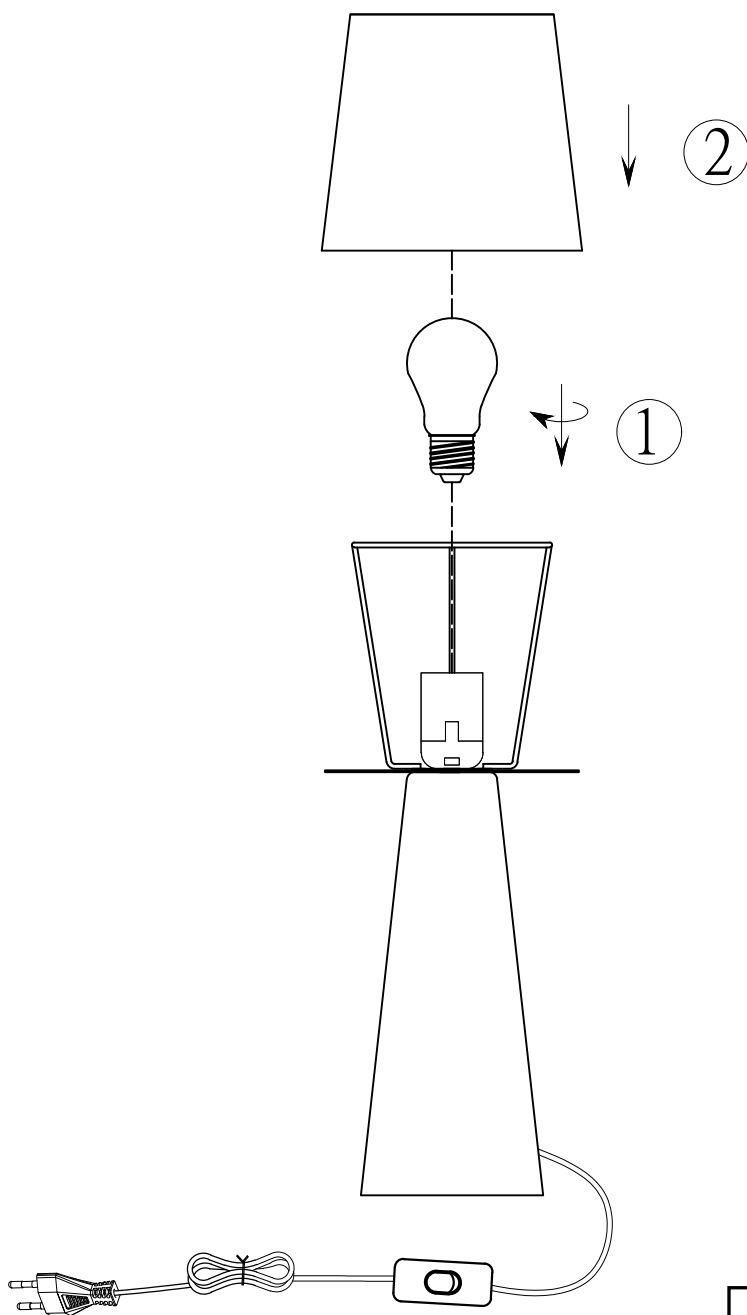

(SR) UPOZORENJE!

Prije početka montaže, pažljivo pročitajte sigurnosne upute!

(UK) ПОПЕРЕДЖЕННЯ!

Перед розбиранням, будь ласка, уважно прочитайте інструкції з техніки безпеки!

230V ~ 50Hz, 1 x E27 / max. 10W