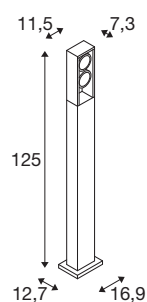

## ESKINA FRAME 125 Pole double

Stehleuchte anthrazit 27W 3000/4000K 95°

Rundum gelungenes Design elegant im rechteckigen Aluminium-Rahmen verpackt: Die beliebten Outdoor-Leuchten der ESKINA Familie bieten jetzt in der Designalternative FRAME noch mehr Anwendungsmöglichkeiten. So macht die anthrazitfarbene ESKINA FRAME in jedem Außenbereich eine stilvolle Figur. Die drehbaren Leuchtenköpfe sorgen für flexibel einstellbare Lichtaustritte. Dank ihrer hohen IP-Schutzart ist die ESKINA optimal vor Wind und Wetter geschützt. Hinzu kommt, dass sich die Lichtfarbe (3000/4000 K) über den CCT Switch flexibel vor der Installation wechseln lässt. Die einfache Installation ist dann nur noch Formsache.

### TECHNISCHE DATEN

Art. Nr.:	1005439
Anzahl unterschiedliche Lichtauslässe	2
Primäre Nennspannung	220-240V ~50/60Hz mA/V
Sekundär Strom / Sekundär Spannung	700mA
Länge	11.5 cm
Breite	7.3 cm
Höhe	125 cm
Nettogewicht	5 kg
Bruttogewicht	5.35 kg
IP Code	IP 65
Schutzklasse	I
Montage	Aufbau
Montagedetails	Boden
Wattage	27 W
Lumen	2200 / 2400 lm
Lichtfarbtemperatur	3000/4000 Kelvin
Abstrahlwinkel	95 °
Farbe	anthrazit
CRI	80
LXXBXX Daten	L70B50
minimale Umgebungstemperatur	-20 °C
maximale Umgebungstemperatur	35 °C