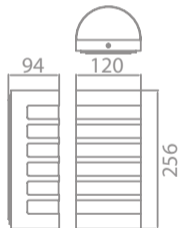

Lindby

UOM: mm

Art.-No.: 9972007

1x E27 LED
max. 15W
230V~50Hz

IP44

LUQOM Holding GmbH · Seelbude 13 · D-36110 Schlitz · www.lindby.eu