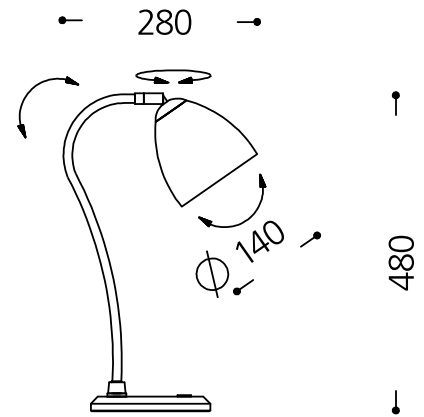

Abbildung ähnlich

14.246.69

Oberfläche:	Schwarz 69
Lampenfassung:	für 1 x GX53 / 230 V / 5 W
Höhe:	450 mm
Gewicht:	2,5 kg
Wattage:	5 W
Netzspannung:	230 V
Schutzklasse:	I
Sicherheitsnorm:	CE
EEK-Leuchtmittel:	A+ - C

Tischleuchte Messing matt-schwarz
für 1 x GX53 LED 230 V / ca. 5 Watt
Höhe ca. 480 mm, Ausladung ca. 280 mm