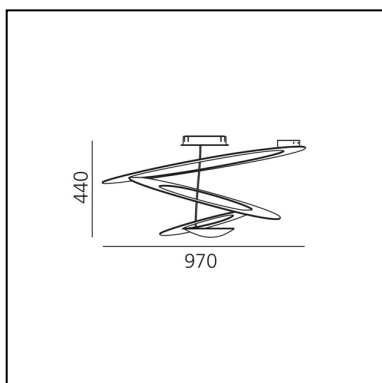

Pirce Ceiling LED - 3000K - White

Giuseppe Maurizio Scutellà

IP20    Dimmbar: 

LUMINAIRE

- Watt: **44W**
- Spannung (V): **220V-240V**
- Lichtstrom (lm): **3313lm**
- CCT: **3000K**
- Efficiency: **82%**
- Efficacy: **75.30lm/W**
- CRI: **90**
- Dimmable Typology: **Push**

ARTIKELNUMMER: 1253110A

FUNKTIONEN

- Artikelnummer: **1253110A**
- Farbe: **White**
- Installation: **Deckenleuchte**
- Material: **Aluminum**
- Serie: **Design Collection**
- Anwendungsbereich: **Innenbeleuchtung**
- Einsatzbereich: **Residential**
- Lichtverteilung: **indirekt**
- design: **Giuseppe Maurizio Scutellà**

DIMENSION

- Breite: **cm 97**
- Höhe: **cm 44**
- Glühdrahttest: **650°**

INKLUSIVE LICHTQUELLEN

- Kategorie: **Led**
- Anzahl: **1**
- Watt: **44W**
- Lichtstrom (lm): **4230lm**
- Farbtemperatur(K): **3000K**
- CRI: **90**
- Color Tolerance: **MacAdam 2SDCM**