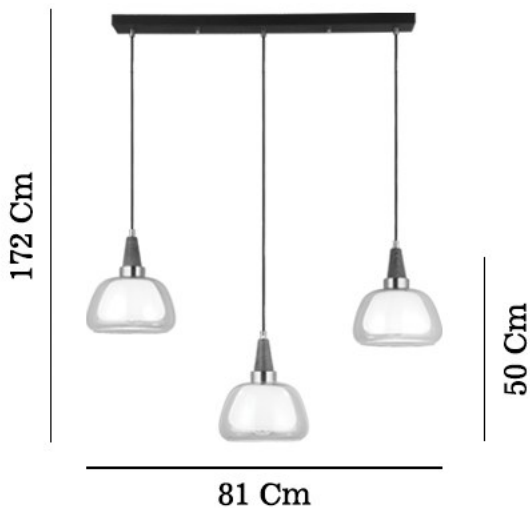

1657-52-03-L

 Antique - Antik Lak

3,39 Kg

20x81 Cm

E-27 / 3x20W Max.